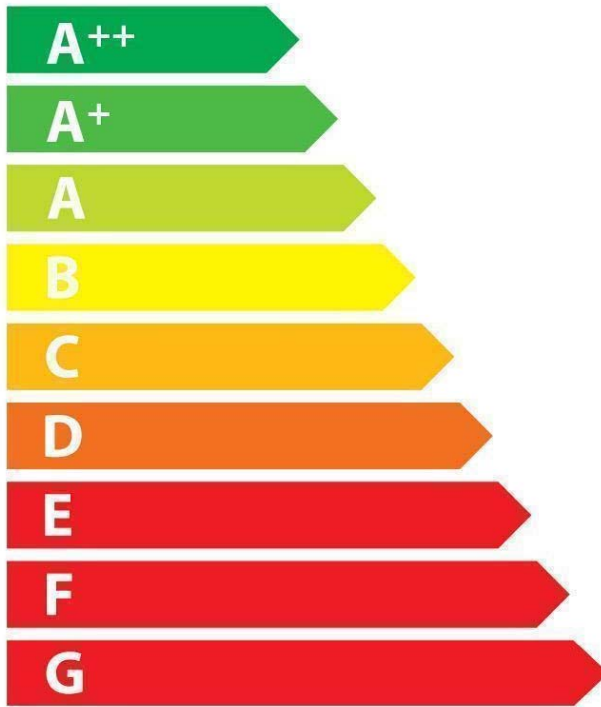

ENERG
енергия · ενεργεια

CLIMACALOR

VISUAL 70 HP

12,5
kW

ENERGIA · ЕНЕРГИЯ · ΕΝΕΡΓΕΙΑ · ENERGIJA · ENERGY · ENERGIE · ENERGI

2015/1186