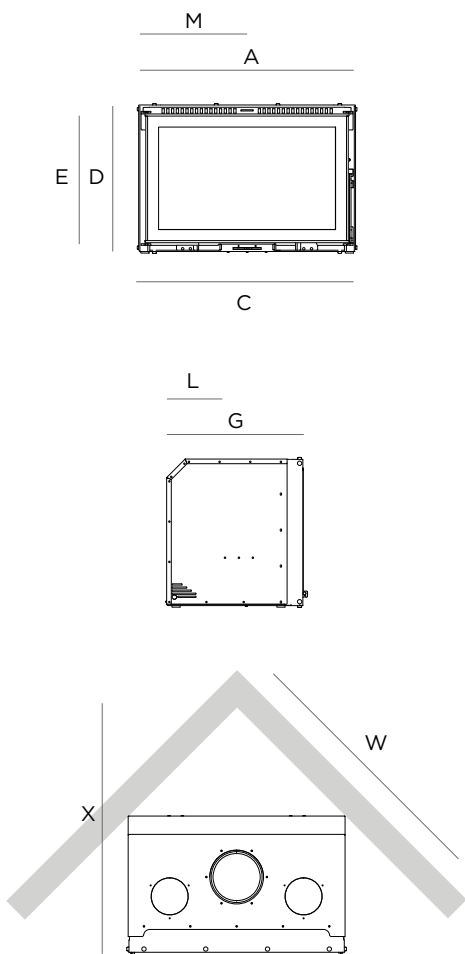

Optional

AIRclimaVisual+

DOTAZIONI: manuale, mano fredda, passepartout

conto 2.0
termico

DETRAZIONE FISCALE
50%

DATI TECNICI

Inserti Visual

		VISUAL 80 HP
unità di misura		mm
STRUTTURA		
A	Larghezza totale	808
C	Larghezza anta	764
D	Altezza inserto	536
E	Altezza anta	475
G	Profondità inserto	445
CAMERA DI COMBUSTIONE		
Superficie vetrata (esclusa serigrafia) (L. x H.)		672x382
Dimensione interna piano fuoco (L. x H.)		686x313
USCITA FUMI		
Dimensione uscita fumi		ø160
L	Distanza centro uscita fumi dal retro	200
M	Posizione uscita fumi dal lato	404
Diametro imbocchi aria ventilatore		ø120
Numero uscite aria		2
ALTRE MISURE		
Temperatura fumi		183,8 °C
Portata fumi		12,3 g/s
Tiraggio consigliato		12 PA ± 2
PASSE PARTOUT		
Larghezza totale		850
Altezza totale		561
Dimensione bordo		30
ALTRE MISURE		
Diametro presa aria comburente		ø120
Distanza minima da materiale infiammabili		200
Distanza minima dalle pareti		20
W	Distanza in angolo	906
X	Profondità in angolo	877
DATI TECNICI		
Certificazione ambientale		★★★★★
Conto termico 2.0		si
Peso		127 kg
Volume riscaldabile *		361 m ³
Kw totali		14,3
Kw nominali		12,9
Rendimento		89%
Consumo orario **		3,14 kg/h
Lunghezza massima ceppi di legna		35
Diametro ceppi di legna consigliato		8/10 cm. ca.